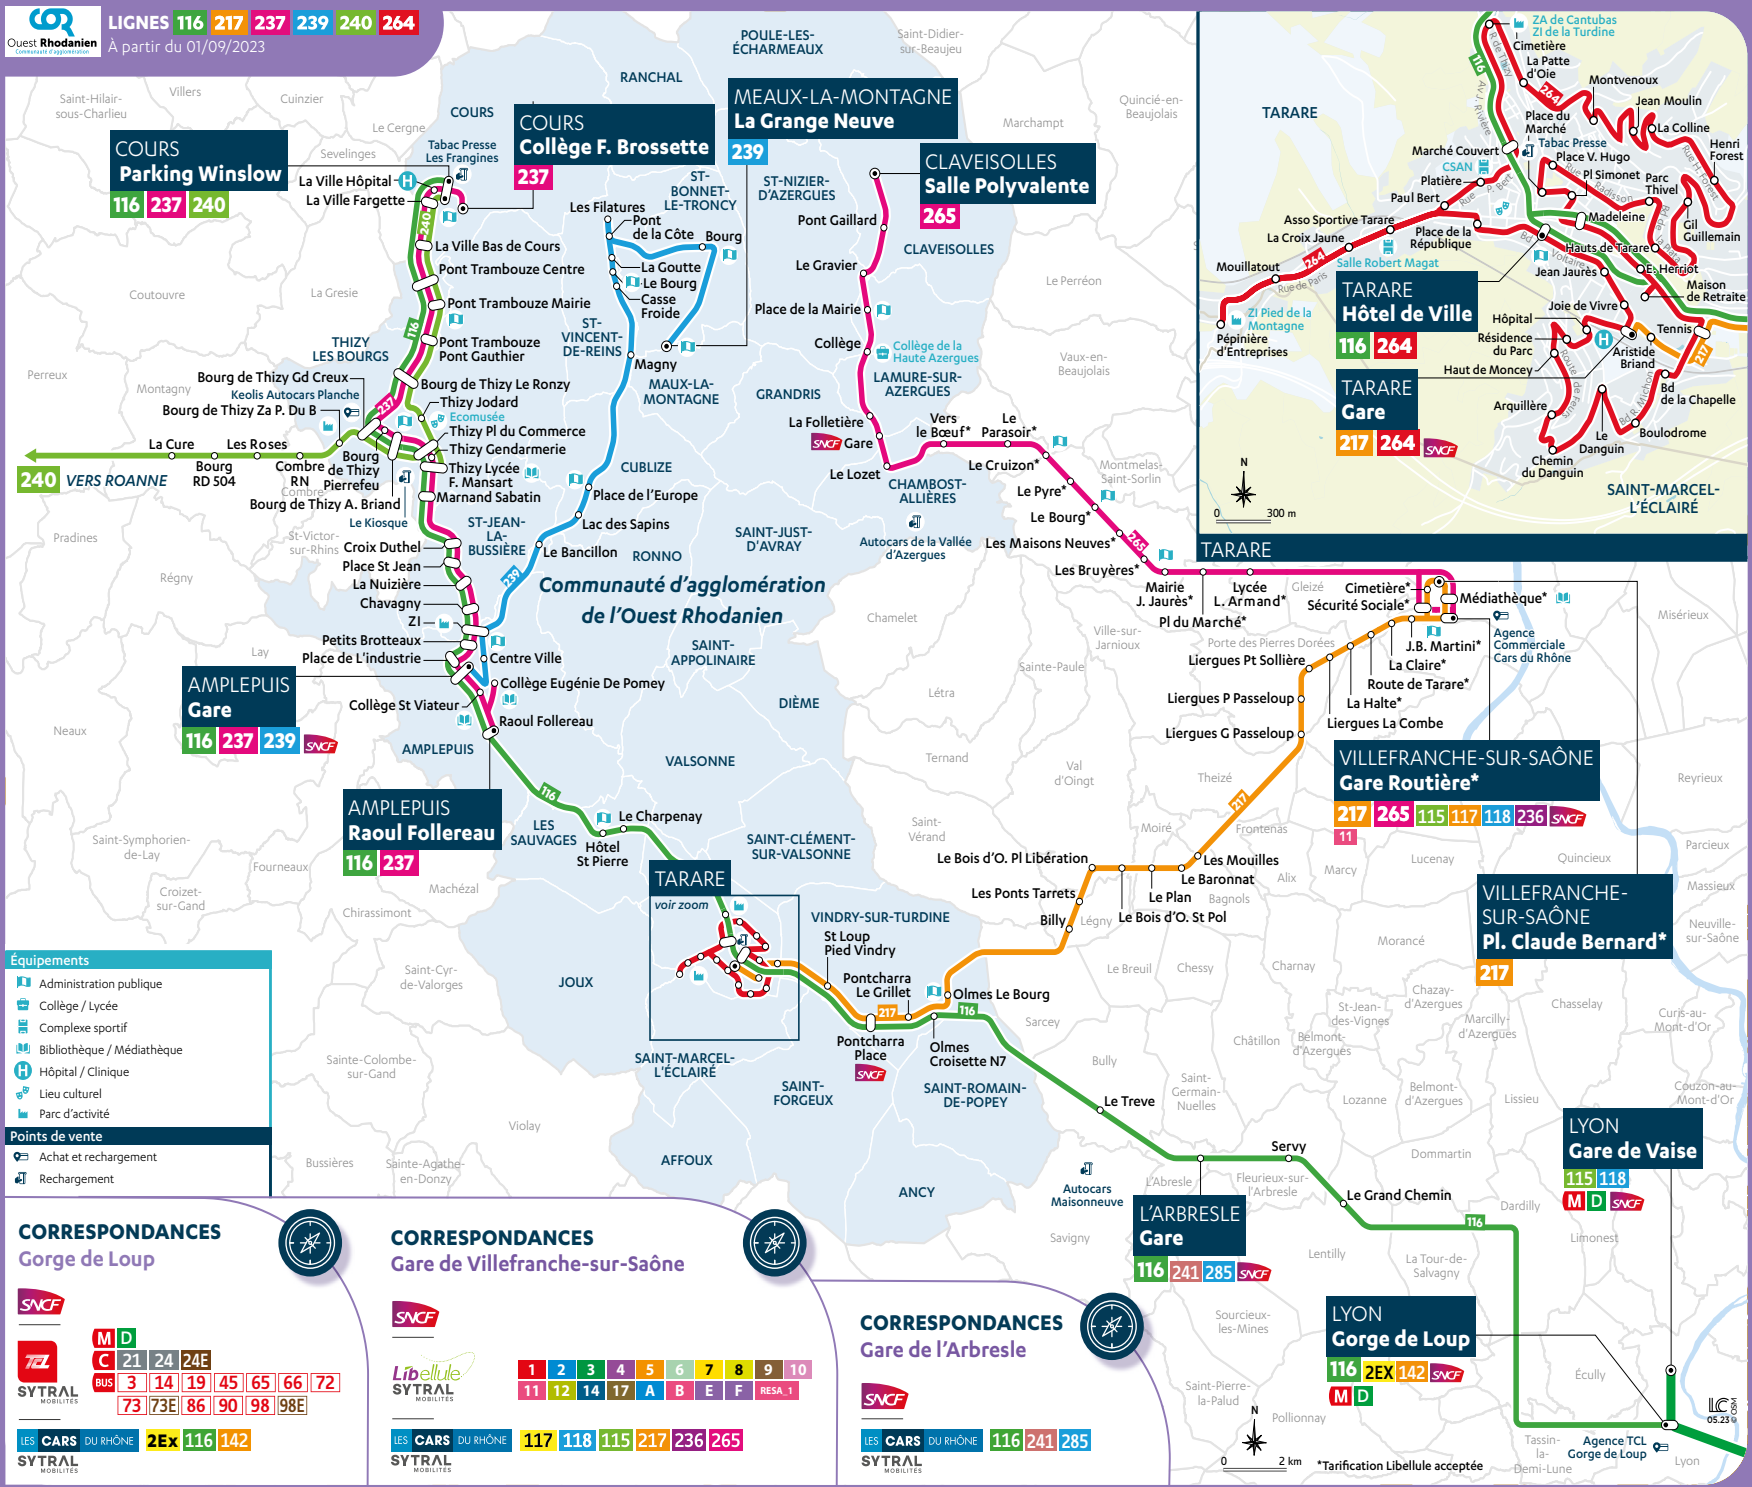

PRINCIPAUX PÔLES DE LOISIRS ET D'ACTIVITÉS DESSERVIS

- **Amplepuis** : ZI Petits Brotteaux, Marché
- **Cours** : Hôpital
- **Cublize** : Lac des Sapins
- **Tarare** : Hôpital, CSAN, Salle Robert Magat, Théâtre Municipal, ZA de Cantubas, ZI de la Turdine, Pépinière d'entreprises - ZI Pied de la Montagne
- **Thizy les Bourgs** : Écomusée du Haut-Beaujolais, Za les Portes du Beaujolais, ZA Les Granges
- **Villefranche-sur-Saône** : Médiathèque